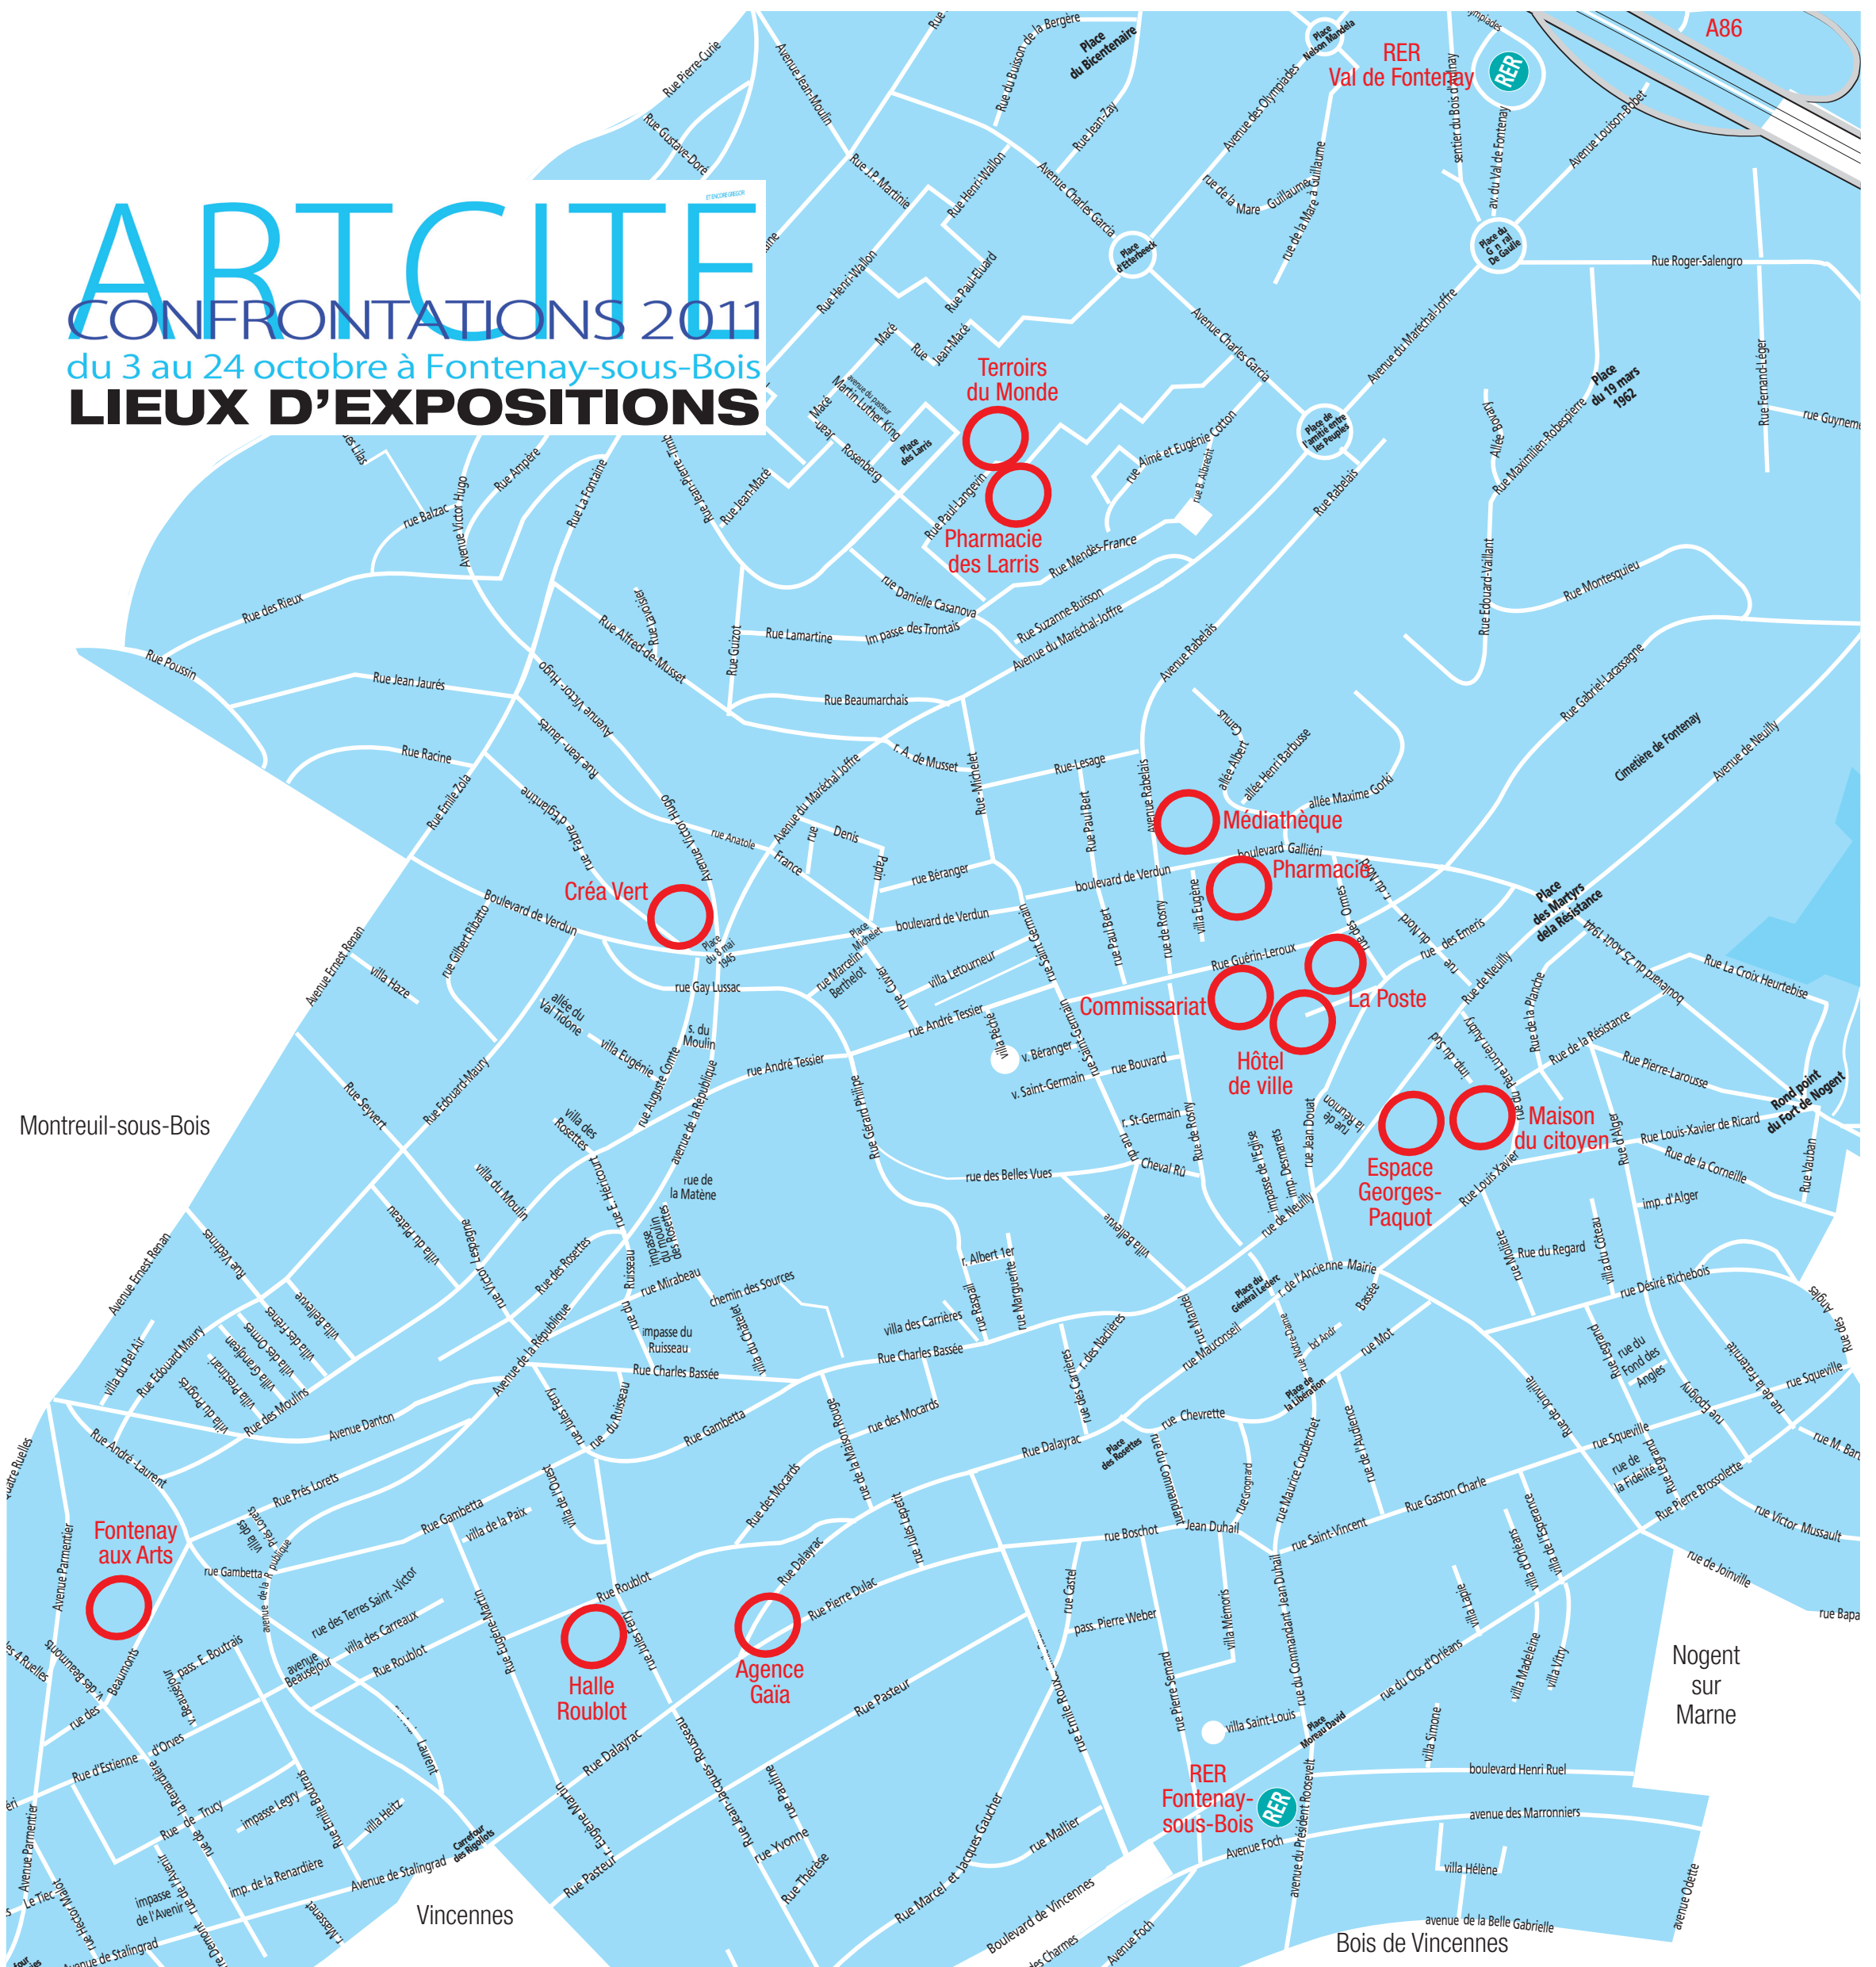

## CONFRONTATIONS 2011

du 3 au 24 octobre à Fontenay-sous-Bois

### LIEUX D'EXPOSITIONS

#### La Poste

Du lundi au vendredi de 8 h à 19 h, le samedi de 8 h à 12 h  
8, esplanade Louis-Bayeurte • 94120 Fontenay-sous-Bois