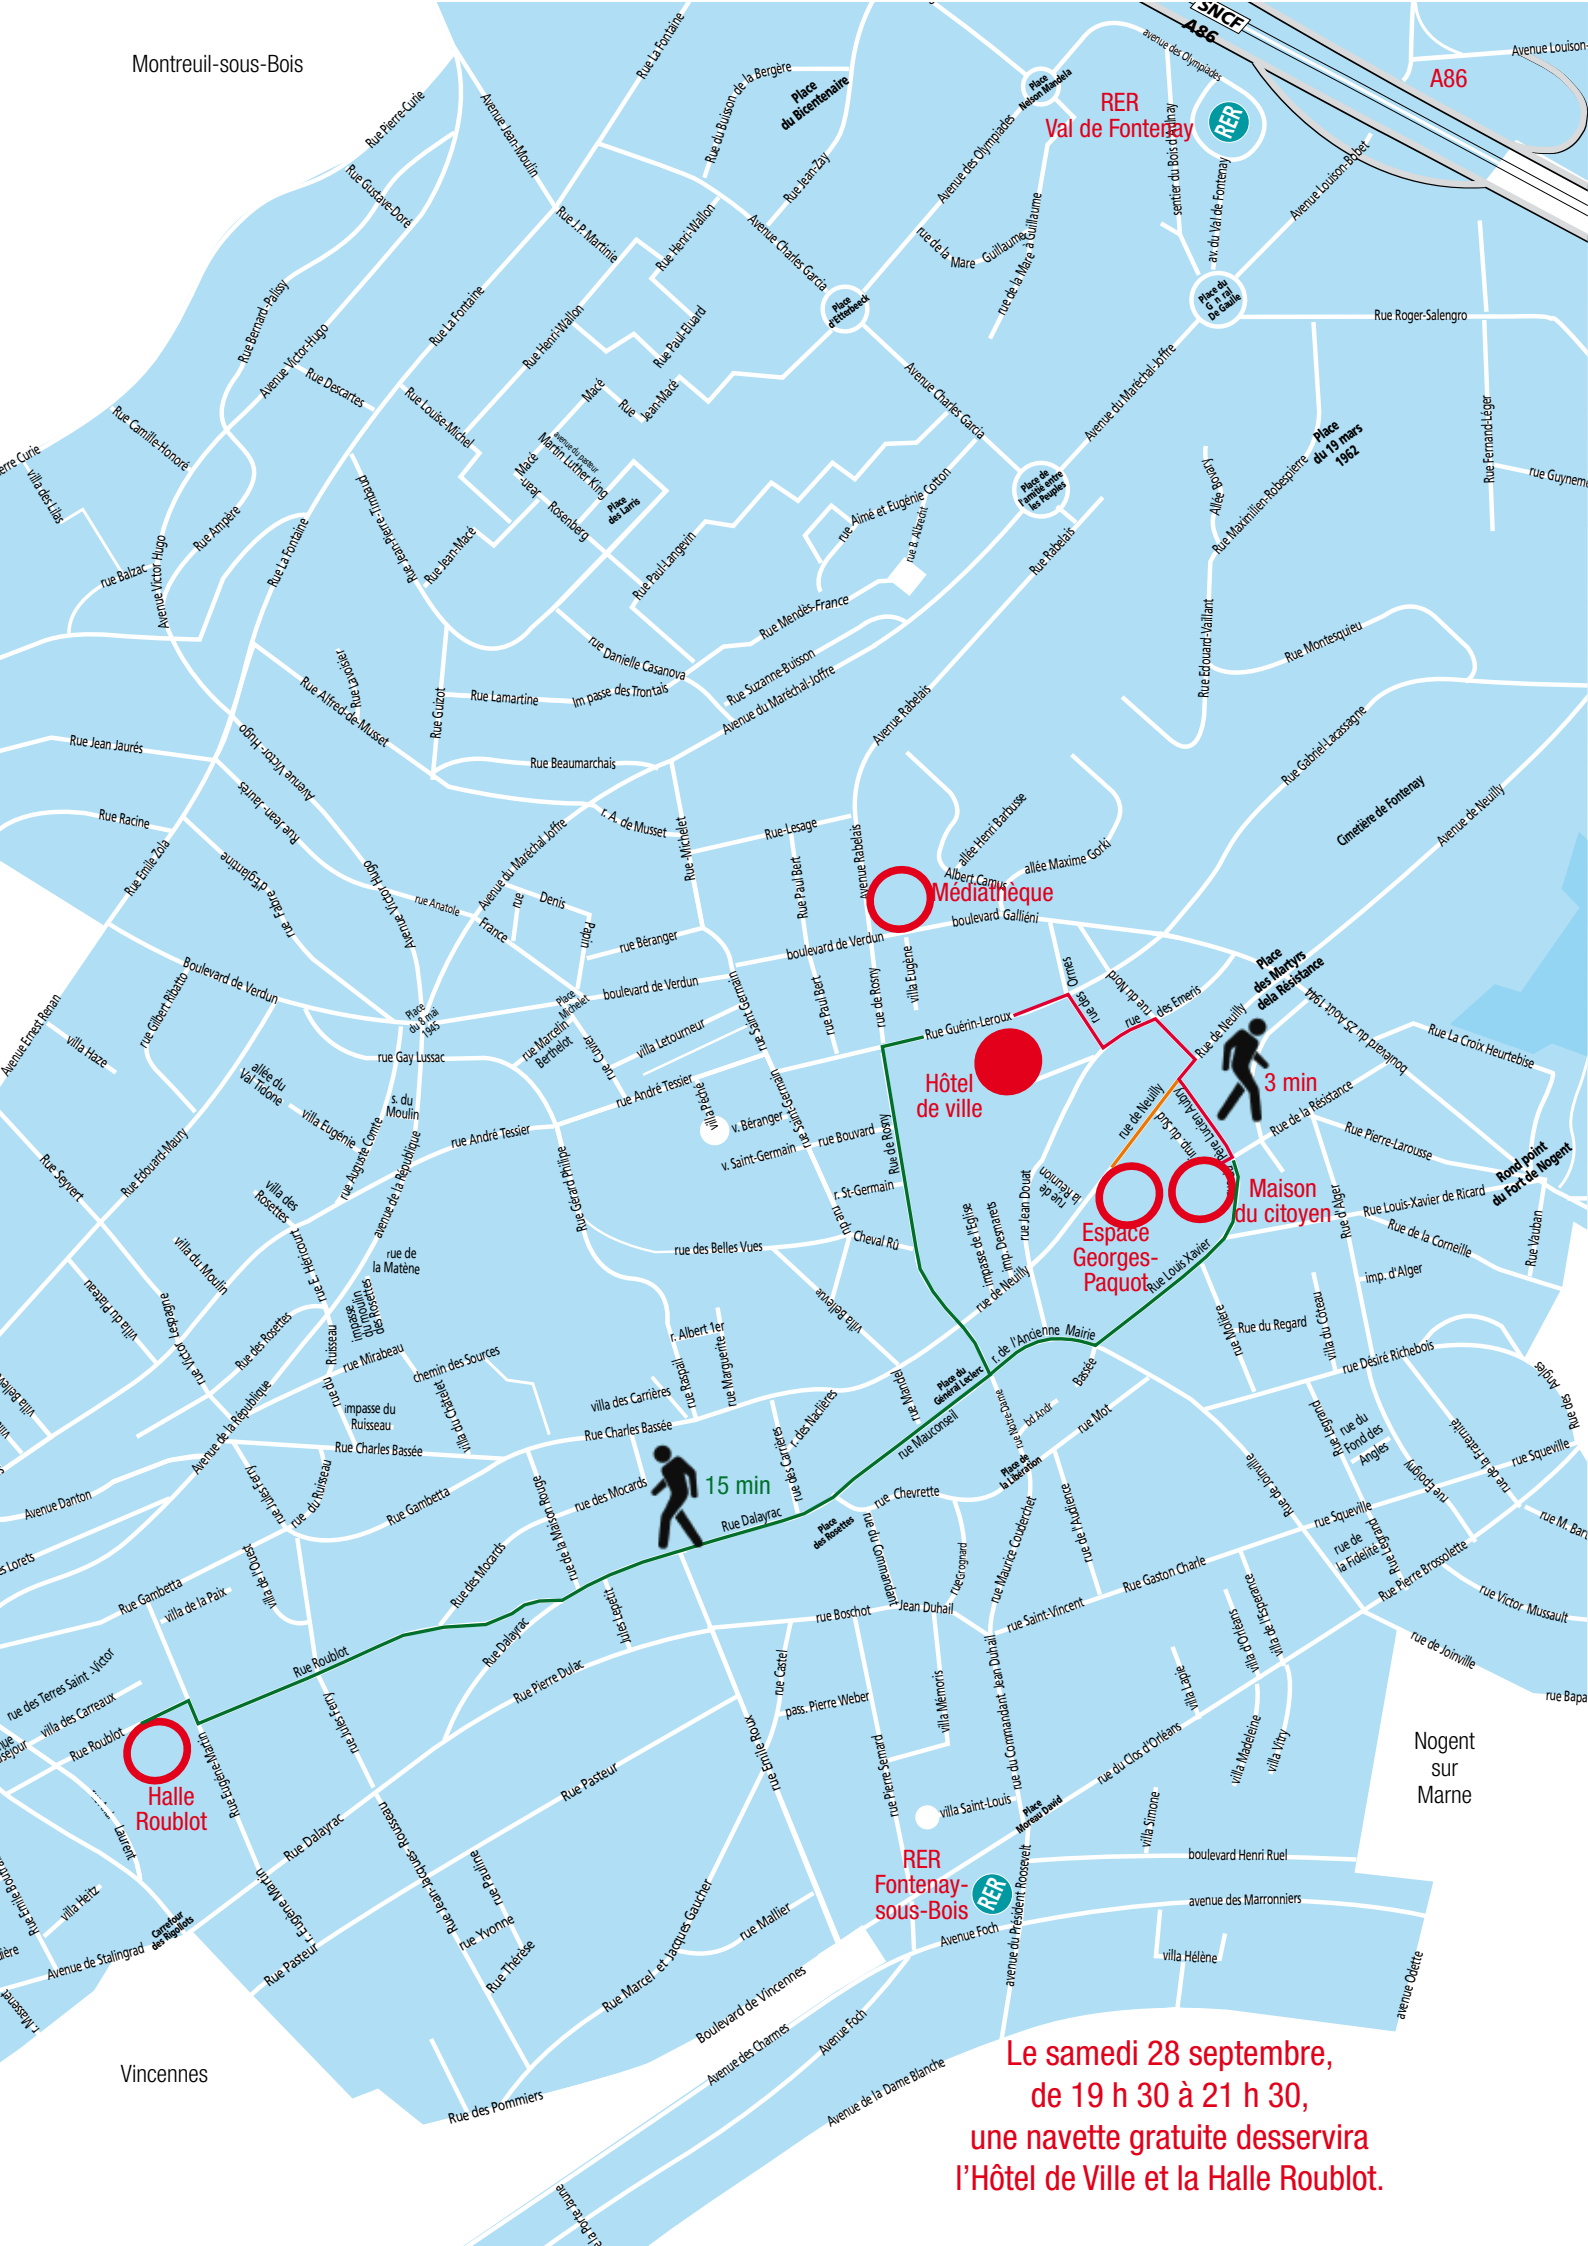

Montreuil-sous-Bois

RER Val de Fontenay

Médiathèque

Hôtel de ville

Espace Georges-Paquet

Maison du citoyen

Halle Roublot

RER Fontenay-sous-Bois

Vincennes

Nogent sur Marne

Le samedi 28 septembre, de 19 h 30 à 21 h 30, une navette gratuite desservira l'Hôtel de Ville et la Halle Roublot.