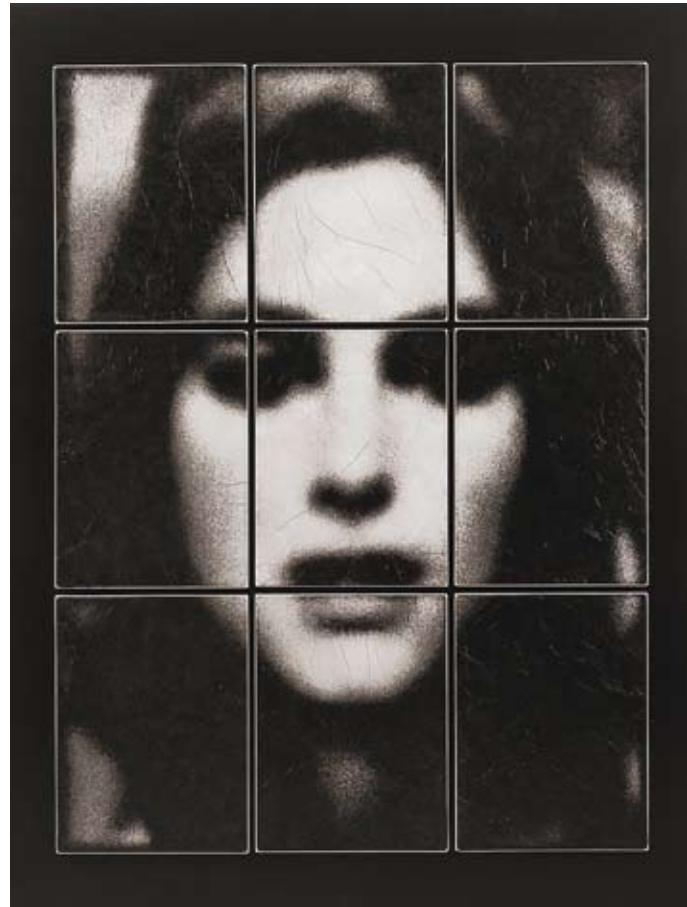

Corinne Héraud

06 20 84 35 31
corinne.ro@club-internet.fr • www.corinneheraud.com
Icône-cathodique 50 - Photographie et technique mixte, 142 x 112 cm