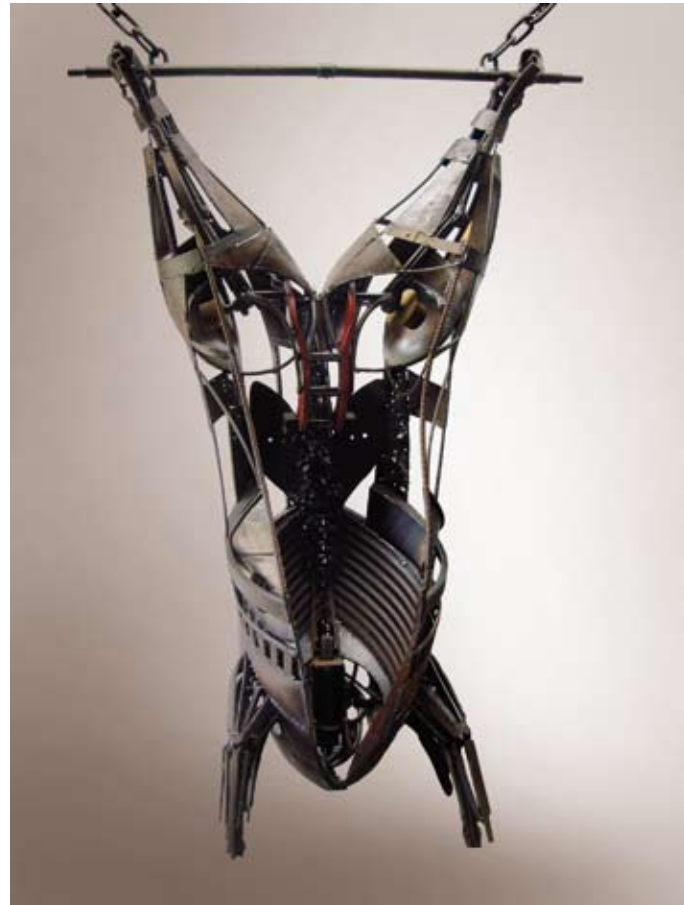

Alain Carré

01 48 76 38 53

acdedesign@wanadoo.fr
Sans titre - Acier, 130 x 100 x 19 cm

Corinne Vallière

04 92 67 08 75 • 06 75 93 00 54

corinne-valliere@orange.fr • www.terrus.fr
Le ciel - Bronze, 34 x 11 x 19 cm