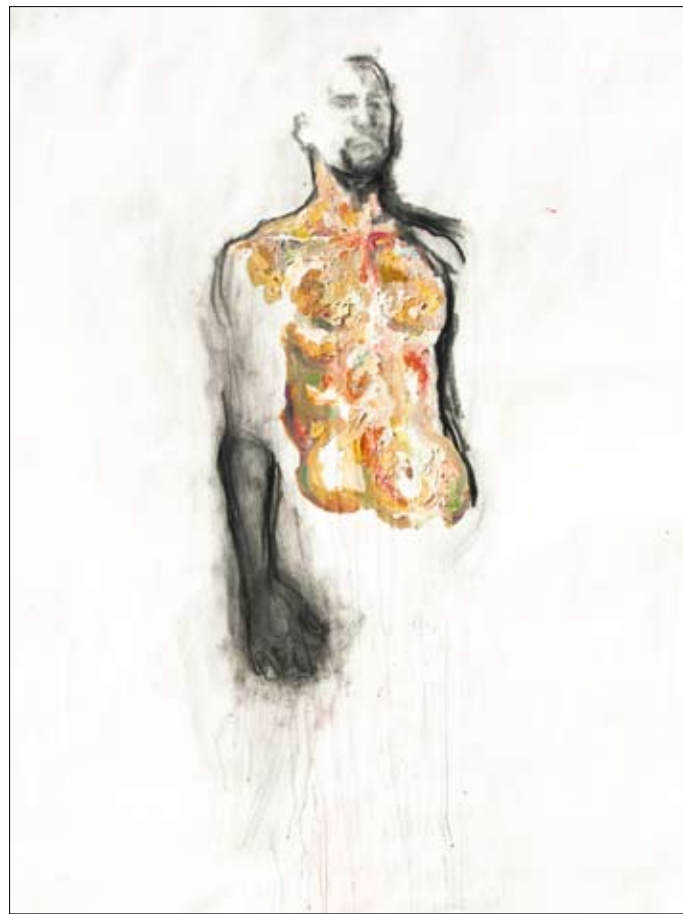

Ilan Parienté

06 64 21 94 12

ilanpariente1@gmail.com • www.ilanpariente.com

Autoportrait - Huile et fusain sur papier, 160 x 115 cm