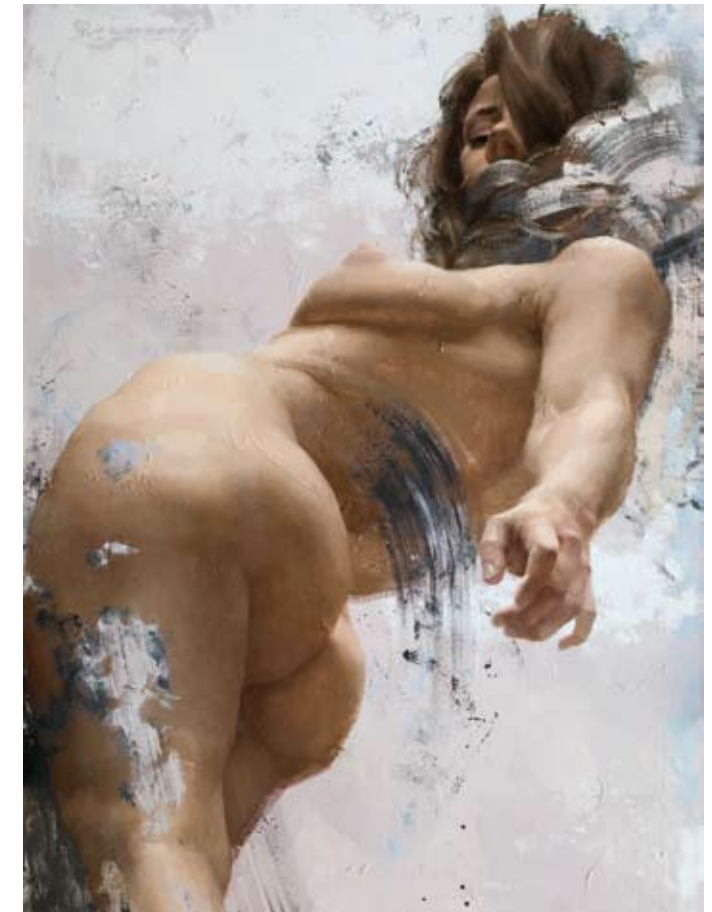

Shane Wolf

06 48 64 67 78

shanewolf@hotmail.com • www.shane-wolf.com
Vénus - Huile sur toile, 224 x 100 cm (détail)

Kayo

06 77 77 00 12

tch@t-kayo.com • www.t-kayo.com
Diva XII - Acier corten et inox, 86 x 51 x 7,5 cm