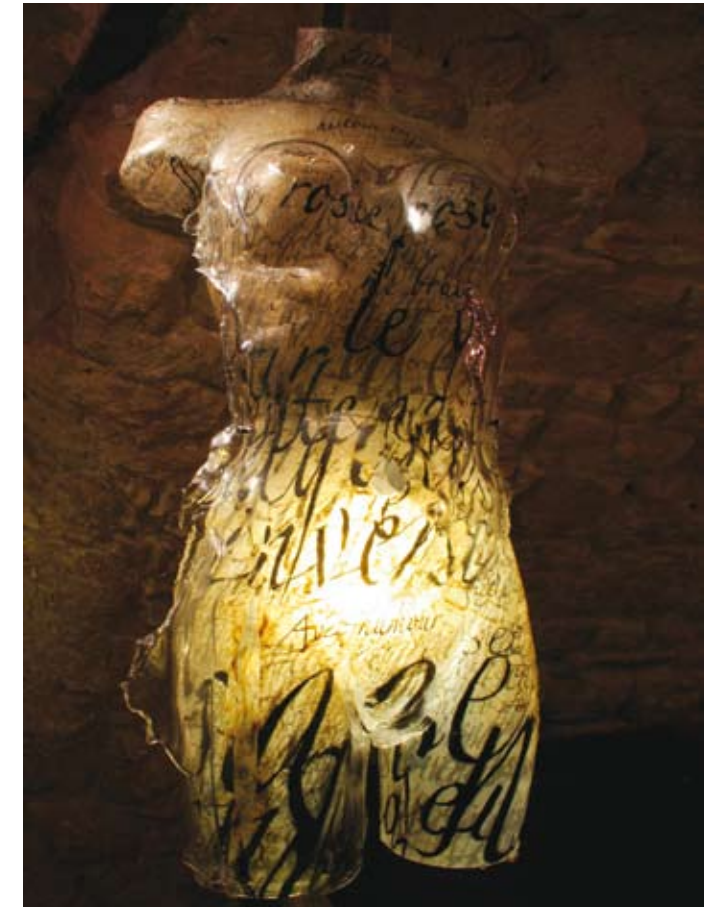

Julie Guehria

06 15 21 17 00

julie@guehria.com • www.guehria.com
Im not a number 5 - Buste lumineux, 80 x 45 x 30 cm

Claire Monnet

06 26 41 57 78

claire-monnet@orange.fr • www.clairemonnet.com
Arrière train (Chaumont - Paris) - Huile sur bois, 50 x 50 cm