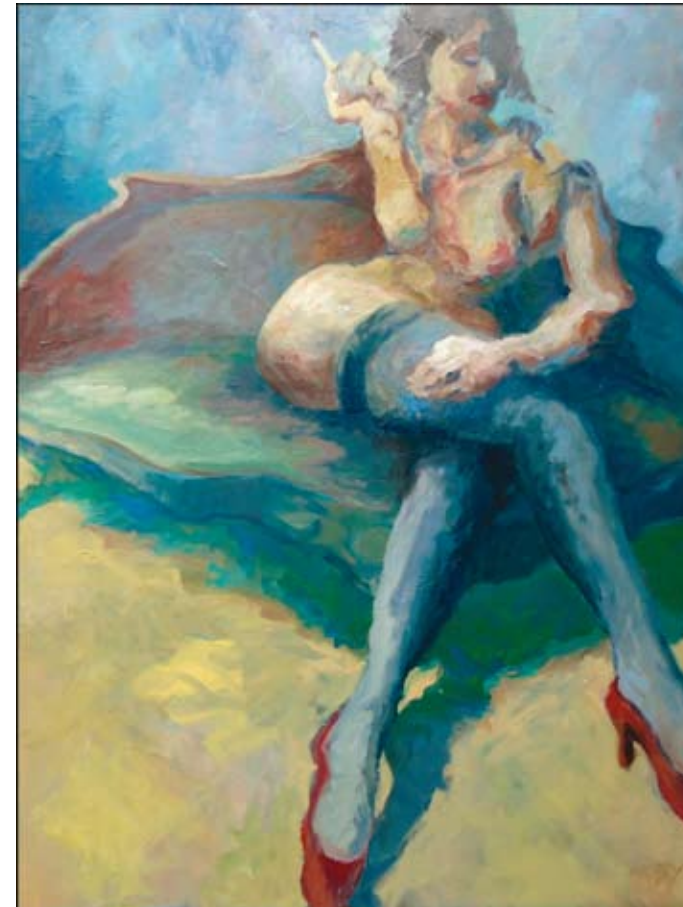

Philippe Guerry

03 85 41 05 09
guerry.philippe@orange.fr • www.philippe-guerry.odexpo.com
Femme au sofa - Huile sur toile, 130 x 97 cm