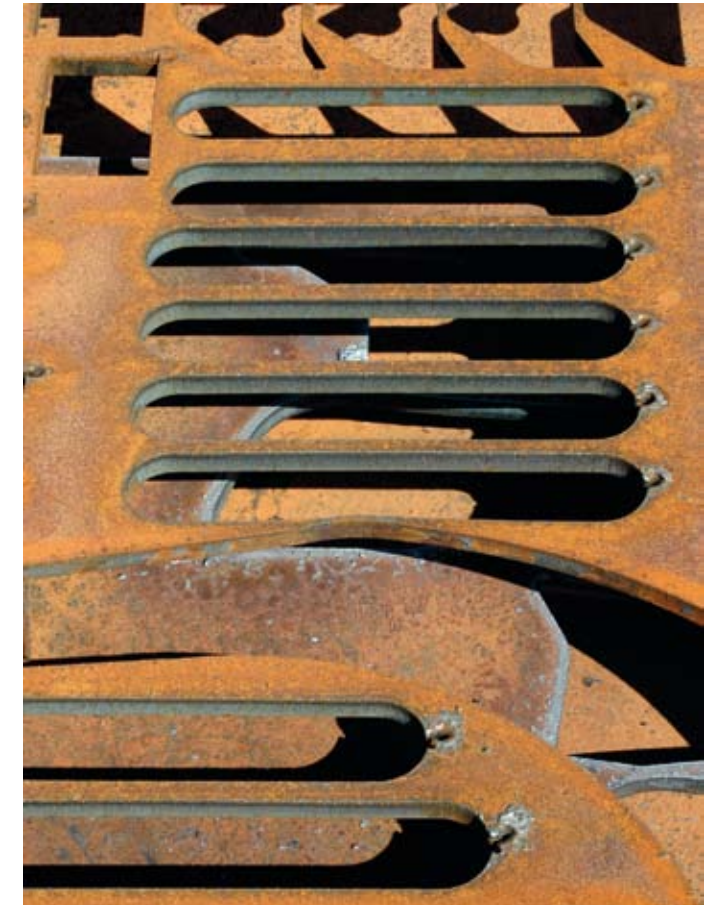

Jean-Raymond Meunier

06 22 68 68 82 • 04 75 39 86 16

jeanraymond.meunier.free.fr
Les Laurences - Technique mixte, 80 x 40 x 15 cm

ROD

06 42 74 99 26 • 06 10 65 31 15

contactjustrod@gmail.com • www.just-rod.com
Memory - Technique mixte, 108 x 250 x 34 cm (détail)